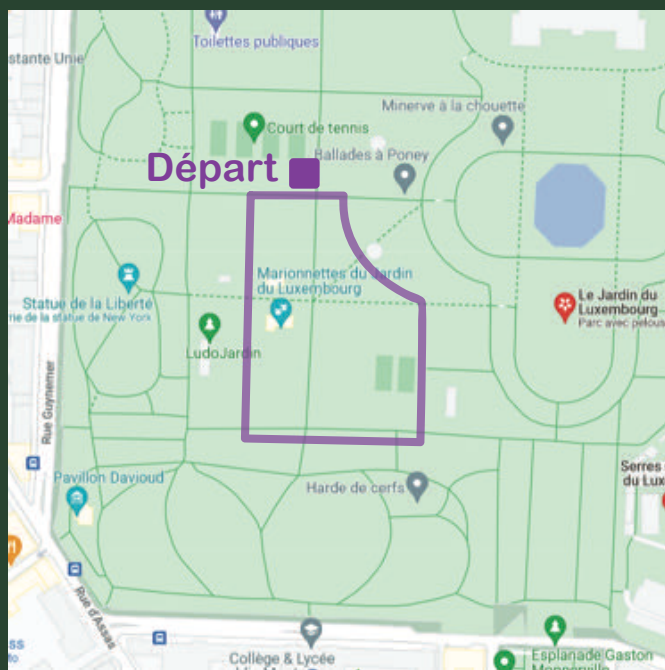

Un seul enfant par poney sans changement en cours de promenade

Ne lâcher le poney sous aucun prétexte

Rester impérativement au pas

Respecter le tracé indiqué

Ne pas laisser le poney manger ce qu'il trouve au sol

ET SURTOUT... PROFITEZ BIEN DE VOTRE BALADE !!!

Promenades à Poney Jardin du Luxembourg

Emmenez vous-mêmes vos enfants à poney
sur le parcours de promenade suivant :

Distance : 600 m

Tarifs

1 ticket = 7.50 €
5 tickets = 35.00 €
10 tickets = 55.00 €