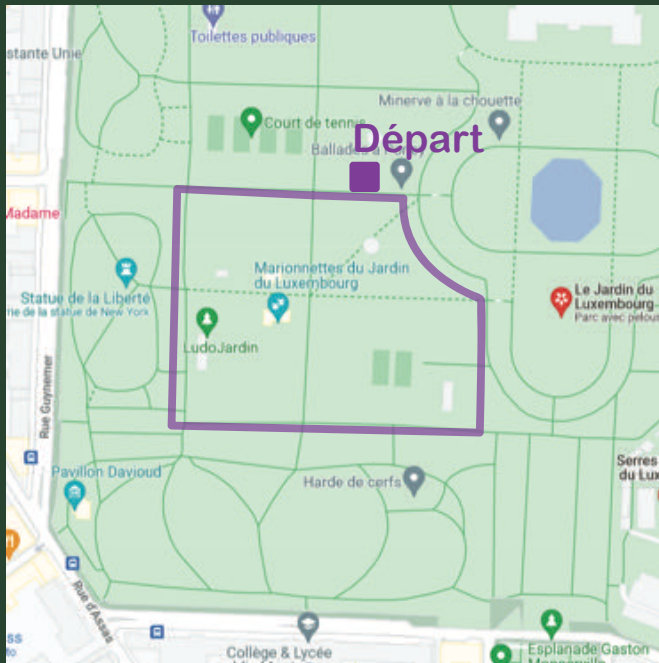

Promenades à Poney Jardin du Luxembourg

Emmenez vous-mêmes vos enfants à poney
sur le parcours de promenade suivant :

Distance : 900 m

Tarifs

1 ticket = 9.50 €
5 tickets = 40.00 €
10 tickets = 70.00 €

Les tickets sont valables sans limite de temps et sur nos autres sites de promenade