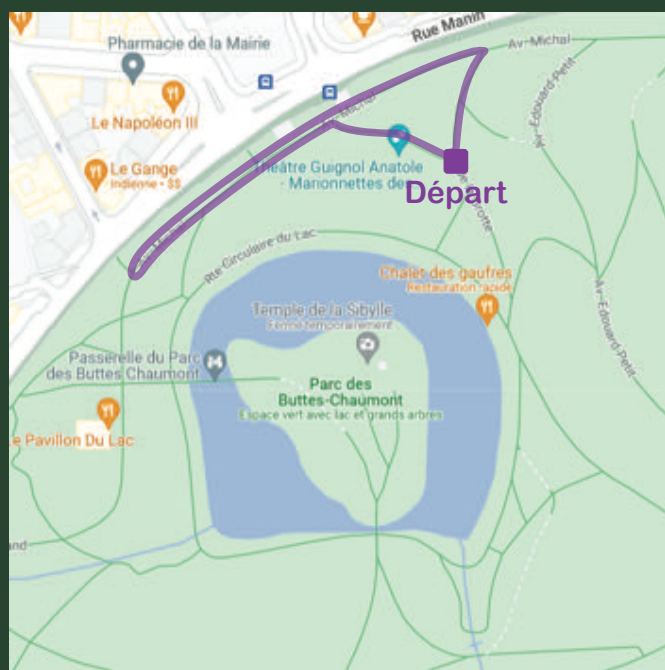

Un seul enfant par poney sans changement en cours de promenade

Ne lâcher le poney sous aucun prétexte

Rester impérativement au pas

Respecter le tracé indiqué

Ne pas laisser le poney manger ce qu'il trouve au sol

ET SURTOUT... PROFITEZ BIEN DE VOTRE BALADE !!!

Promenades à Poney Parc des Buttes Chaumont

Emmenez vous-mêmes vos enfants à poney
sur le parcours de promenade suivant :

Distance : 510 m

Tarifs

1 ticket = 7.50 €
5 tickets = 35.00 €
10 tickets = 55.00 €